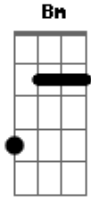

© ukulele-chords.com