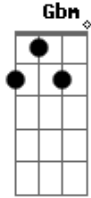

© ukulele-chords.com