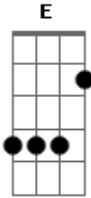

© ukulele-chords.com