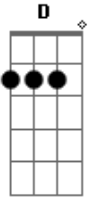

© ukulele-chords.com