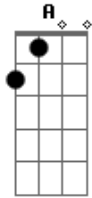

Kevin Johansen - El palomo

tom:

A

A G D A
Como un palomo en celo, me desvelo por tí
A G D E
Doy vueltas como un trompo y me rompo para tí
A G D A

En medio de mi pecho, los desechos de tu amor
A G D E
Me van dejando herido pero no siento dolor
Bm Gbm
Por favor, dime que sí
Bm E
Por favor, no es para mí
G A D E
Es para que volemós al lugar que más quieras

Acordes