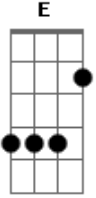

© ukulele-chords.com