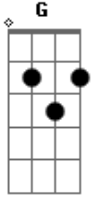

© ukulele-chords.com