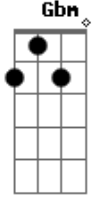

© ukulele-chords.com