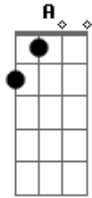

Kevin Johansen - El palomo

tom:

A

A G D A
Como un palomo en celo, me desvelo por tí
A G D E
Doy vueltas como un trompo y me rompo para tí
A G D A

En medio de mi pecho, los desechos de tu amor

A G D E
Me van dejando herido pero no siento dolor
Bm Gbm
Por favor, dime que sí
Bm E
Por favor, no es para mí
G A D E
Es para que volemós al lugar que más quieras

Acordes