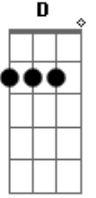

© ukulele-chords.com