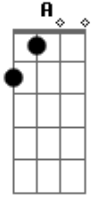

Kevin Johansen - El palomo

tom:

A

A G D A
Como un palomo en celo, me desvelo por tí
A G D E
Doy vueltas como un trompo y me rompo para tí
A G D A

En medio de mi pecho, los desechos de tu amor
A G D E
Me van dejando herido pero no siento dolor
Bm Gbm
Por favor, dime que sí
Bm E
Por favor, no es para mí
G A D E
Es para que volemós al lugar que más quieras

Acordes

© ukulele-chords.com