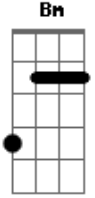

© ukulele-chords.com