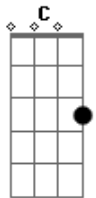

© ukulele-chords.com