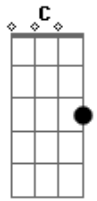

© ukulele-chords.com