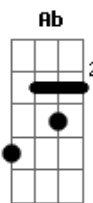

Kevi Jonny - Infelizes Para Sempre

tom:

Intro: Ab Bb Gm Cm

Ab Bb
 O seu pra sempre durou pouco tempo
 Gm Cm
 Menos que a bateria do meu celular
 Ab Bb
 Achei que você tinha sentimento
 Gm Cm
 Mas colocou ele em meu lugar

Ab Bb
 E agora eu tô aqui e você tá em outra
 Gm Cm
 Eu virando o copo e ele tirando sua roupa
 Ab
 Não tô querendo mal

Bb

Acordes

ukulele-chords.com

ukulele-chords.com

ukulele-chords.com

ukulele-chords.com