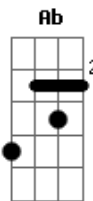

© ukulele-chords.com