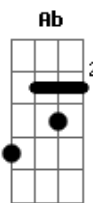

© ukulele-chords.com