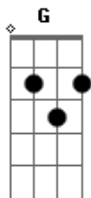

© ukulele-chords.com