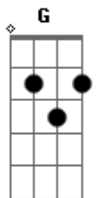

© ukulele-chords.com