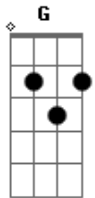

Kevi Jonny - Delicinha

tom:

Intro: F Am G
F Am G

F Am G
Eu saiu, eu bebo, eu beijo

F
Se for preciso até deito

Am G
Com outra pessoa pra te esquecer

F Am
Mas o duro do dia seguinte

G
Saber que não resolve nada

F Am
Pensar na pessoa certa

G
E fazer amor com a errada

F Am G
Oh, minha delicinha, volta pra vida minha

F Am G
Oh, minha delicinha, volta pra vida minha

F Am
Aquele mexidinha só você que tinha

G
Aquele mexidinha só você que tinha

G
Aquele mexidinha só você que tinha

F Am G
Oh, minha delicinha, volta pra vida minha

F Am G
Oh, minha delicinha, volta pra vida minha

F Am
Aquele mexidinha só você que tinha

G
Aquele mexidinha só você que tinha

F Am G
Oh, minha delicinha, volta pra vida minha

F Am G
Oh, minha delicinha, volta pra vida minha

F Am
Aquele mexidinha só você que tinha

G
Aquele mexidinha só você que tinha

Acordes

© ukulele-chords.com

© ukulele-chords.com