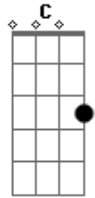

© ukulele-chords.com