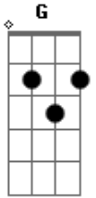

© ukulele-chords.com