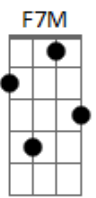

© ukulele-chords.com