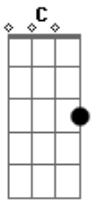

© ukulele-chords.com