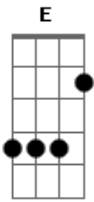

© ukulele-chords.com