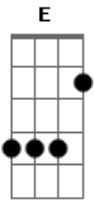

© ukulele-chords.com