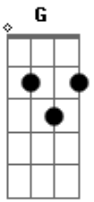

© ukulele-chords.com