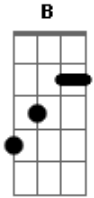

© ukulele-chords.com