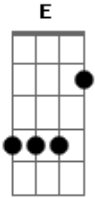

Kerigmania - Importante

tom:

Intro: E Gbm E Gbm

E Gbm E Gbm

Eu olho o Céu e vejo o Seu poder... E me pergunto: - Será que sou capaz?

E Gbm E Gbm
Pequeno e fraco diante do meu Rei...Quão grande graça sentir a Sua Paz!

A B E A
Como um Deus tão grande e poderoso, pode me amar assim?

B E Gbm
Me tira do escuro, do meu pecado, me olha e diz: - Você é importante para mim!

Acordes

© ukulele-chords.com