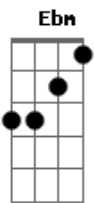

© ukulele-chords.com