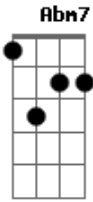

© ukulele-chords.com