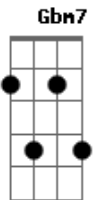

© ukulele-chords.com