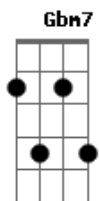

© ukulele-chords.com