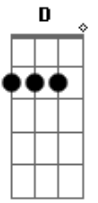

Kerigma Christ - Eis-me aqui

Tom: D
Intro : : D : E : Dbm : D E : Bm Bm : E

A E
EIS ME AQUI SENHOR, QUERO CONTIGO FICAR
D Bm E D E
NÃO ME DEIXES IR, PARA LONGE DE TI
A E
CUMpra EM MIM O SEU QUERER, NÃO ME DEIXES PERECER
D Bm Bm G D (E)
PELO CAMINHO, MEUS PASSOS VEM GUIAR (2X)
D7 E Gbm Dbm D Bm E
QUERO SEGUIR, AO TEU LADO, EU VIVEREI PARA TI
A D7 Dbm

COMO SE FOSSE O ÚLTIMO DIA,
D Bm E
SEM OLHAR ATRÁS CAMINHAREI

Gbm E A D7 E Gbm Dbm D Bm E
QUERO SEGUIR, AO TEU LADO, EU VIVEREI PARA TI
A D7 Dbm
COMO SE FOSSE O ÚLTIMO DIA,
D Bm E
SEM OLHAR ATRÁS CAMINHAREI

Solo
Bm A D : E : Bm A D : E : A :

Fim : A :

Acordes

© ukulele-chords.com

© ukulele-chords.com

© ukulele-chords.com

© ukulele-chords.com

© ukulele-chords.com

© ukulele-chords.com

© ukulele-chords.com

© ukulele-chords.com