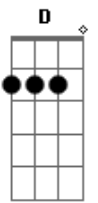

D7 E Gbm Dbm D Bm E
QUERO SEGUIR, AO TEU LADO, EU VIVEREI PARA TI
A D7 Dbm

COMO SE FOSSE O ÚLTIMO DIA,
D Bm E
SEM OLHAR ATRÁS CAMINHAREI

Gbm E A D7 E Gbm Dbm D Bm E
QUERO SEGUIR, AO TEU LADO, EU VIVEREI PARA TI
A D7 Dbm
COMO SE FOSSE O ÚLTIMO DIA,
D Bm E
SEM OLHAR ATRÁS CAMINHAREI

Solo

Bm A D : E : Bm A D : E : A :

Fim : A :

Acordes

© ukulele-chords.com

© ukulele-chords.com

© ukulele-chords.com

© ukulele-chords.com