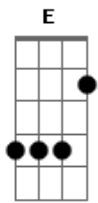

Kerigma Christ - Eis-me aqui

Tom: D

Intro : : D : E : Dbm : D E : Bm Bm : E

A E
EIS ME AQUI SENHOR, QUERO CONTIGO FICAR
D Bm E D E
NÃO ME DEIXES IR, PARA LONGE DE TI
A E
CUMpra EM MIM O SEU QUERER, NÃO ME DEIXES PERECER
D Bm Bm G D (E)
PELO CAMINHO, MEUS PASSOS VEM GUIAR (2X)

D7 E Gbm Dbm D Bm E
QUERO SEGUIR, AO TEU LADO, EU VIVEREI PARA TI
A D7 Dbm

COMO SE FOSSE O ÚLTIMO DIA,
D Bm E
SEM OLHAR ATRÁS CAMINHAREI

Gbm E A D7 E Gbm Dbm D Bm E
QUERO SEGUIR, AO TEU LADO, EU VIVEREI PARA TI
A D7 Dbm
COMO SE FOSSE O ÚLTIMO DIA,
D Bm E
SEM OLHAR ATRÁS CAMINHAREI

Solo

Bm A D : E : Bm A D : E : A :

Fim : A :

Acordes

© ukulele-chords.com