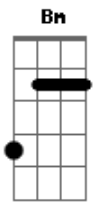

Kerigma Christ - Eis-me aqui

Tom: D

Intro : : D : E : Dbm : D E : Bm Bm : E

A E
EIS ME AQUI SENHOR, QUERO CONTIGO FICAR
D Bm E D E
NÃO ME DEIXES IR, PARA LONGE DE TI
A E
CUMpra EM MIM O SEU QUERER, NÃO ME DEIXES PERECER
D Bm Bm G D (E)
PELO CAMINHO, MEUS PASSOS VEM GUIAR (2X)

D7 E Gbm Dbm D Bm E
QUERO SEGUIR, AO TEU LADO, EU VIVEREI PARA TI
A D7 Dbm

COMO SE FOSSE O ÚLTIMO DIA,
D Bm E
SEM OLHAR ATRÁS CAMINHAREI

Gbm E A D7 E Gbm Dbm D Bm E
QUERO SEGUIR, AO TEU LADO, EU VIVEREI PARA TI
A D7 Dbm
COMO SE FOSSE O ÚLTIMO DIA,
D Bm E
SEM OLHAR ATRÁS CAMINHAREI

Solo

Bm A D : E : Bm A D : E : A :

Fim : A :

Acordes

© ukulele-chords.com

© ukulele-chords.com

© ukulele-chords.com

© ukulele-chords.com