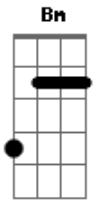

© ukulele-chords.com