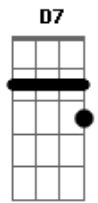

© ukulele-chords.com