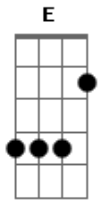

Kerigma Christ - Eis-me aqui

Tom: D

Intro : : D : E : Dbm : D E : Bm Bm : E

A E
EIS ME AQUI SENHOR, QUERO CONTIGO FICAR
D Bm E D E
NÃO ME DEIXES IR, PARA LONGE DE TI
A E
CUMPRE EM MIM O SEU QUERER, NÃO ME DEIXES PERECER
D Bm Bm G D (E)
PELO CAMINHO, MEUS PASSOS VEM GUIAR (2X)
D7 E Gbm Dbm D Bm E
QUERO SEGUIR, AO TEU LADO, EU VIVEREI PARA TI
A D7 Dbm

COMO SE FOSSE O ÚLTIMO DIA,
D Bm E
SEM OLHAR ATRÁS CAMINHAREI

Gbm E A D7 E Gbm Dbm D Bm E
QUERO SEGUIR, AO TEU LADO, EU VIVEREI PARA TI
A D7 Dbm
COMO SE FOSSE O ÚLTIMO DIA,
D Bm E
SEM OLHAR ATRÁS CAMINHAREI

Solo

Bm A D : E : Bm A D : E : A :

Fim : A :

Acordes

© ukulele-chords.com