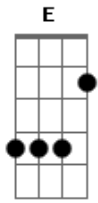

Kerigma Christ - Eis-me aqui

Tom: D
Intro : : D : E : Dbm : D E : Bm Bm : E

A E
EIS ME AQUI SENHOR, QUERO CONTIGO FICAR
D Bm E D E
NÃO ME DEIXES IR, PARA LONGE DE TI
A E
CUMpra EM MIM O SEU QUERER, NÃO ME DEIXES PERECER
D Bm Bm G D (E)
PELO CAMINHO, MEUS PASSOS VEM GUIAR (2X)
D7 E Gbm Dbm D Bm E
QUERO SEGUIR, AO TEU LADO, EU VIVEREI PARA TI
A D7 Dbm

COMO SE FOSSE O ÚLTIMO DIA,
D Bm E
SEM OLHAR ATRÁS CAMINHAREI

Gbm E A D7 E Gbm Dbm D Bm E
QUERO SEGUIR, AO TEU LADO, EU VIVEREI PARA TI
A D7 Dbm
COMO SE FOSSE O ÚLTIMO DIA,
D Bm E
SEM OLHAR ATRÁS CAMINHAREI

Solo
Bm A D : E : Bm A D : E : A :

Fim : A :

Acordes

© ukulele-chords.com