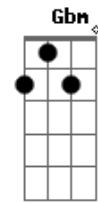

© ukulele-chords.com