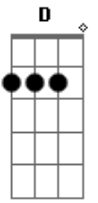

Kerigma Christ - Eis-me aqui

Tom: D

Intro : : D : E : Dbm : D E : Bm Bm : E

A E
EIS ME AQUI SENHOR, QUERO CONTIGO FICAR
D Bm E D E
NÃO ME DEIXES IR, PARA LONGE DE TI
A E
CUMPRE EM MIM O SEU QUERER, NÃO ME DEIXES PERECER
D Bm Bm G D (E)
PELO CAMINHO, MEUS PASSOS VEM GUIAR (2X)
D7 E Gbm Dbm D Bm E
QUERO SEGUIR, AO TEU LADO, EU VIVEREI PARA TI
A D7 Dbm

COMO SE FOSSE O ÚLTIMO DIA,
D Bm E
SEM OLHAR ATRÁS CAMINHAREI

Gbm E A D7 E Gbm Dbm D Bm E
QUERO SEGUIR, AO TEU LADO, EU VIVEREI PARA TI
A D7 Dbm
COMO SE FOSSE O ÚLTIMO DIA,
D Bm E
SEM OLHAR ATRÁS CAMINHAREI

Solo

Bm A D : E : Bm A D : E : A :

Fim : A :

Acordes

© ukulele-chords.com

© ukulele-chords.com

© ukulele-chords.com

© ukulele-chords.com

© ukulele-chords.com

© ukulele-chords.com

© ukulele-chords.com

© ukulele-chords.com