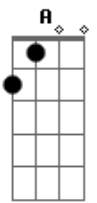

D7 E Gbm Dbm D Bm E
QUERO SEGUIR, AO TEU LADO, EU VIVEREI PARA TI
A D7 Dbm

COMO SE FOSSE O ÚLTIMO DIA,
D Bm E
SEM OLHAR ATRÁS CAMINHAREI

Gbm E A D7 E Gbm Dbm D Bm E
QUERO SEGUIR, AO TEU LADO, EU VIVEREI PARA TI
A D7 Dbm
COMO SE FOSSE O ÚLTIMO DIA,
D Bm E
SEM OLHAR ATRÁS CAMINHAREI

Solo

Bm A D : E : Bm A D : E : A :

Fim : A :

Acordes

© ukulele-chords.com

© ukulele-chords.com

© ukulele-chords.com

© ukulele-chords.com