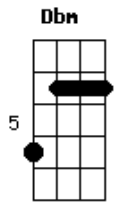

D7 E Gbm Dbm D Bm E
QUERO SEGUIR, AO TEU LADO, EU VIVEREI PARA TI
A D7 Dbm

COMO SE FOSSE O ÚLTIMO DIA,
D Bm E
SEM OLHAR ATRÁS CAMINHAREI

Gbm E A D7 E Gbm Dbm D Bm E
QUERO SEGUIR, AO TEU LADO, EU VIVEREI PARA TI
A D7 Dbm
COMO SE FOSSE O ÚLTIMO DIA,
D Bm E
SEM OLHAR ATRÁS CAMINHAREI

Solo

Bm A D : E : Bm A D : E : A :

Fim : A :

Acordes

© ukulele-chords.com

© ukulele-chords.com

© ukulele-chords.com

© ukulele-chords.com