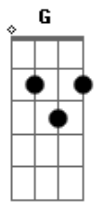

© ukulele-chords.com