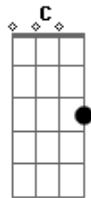

# Kercia - Grande Amor

tom:

G

G Em C

A maior prova de Amor foi Jesus pregado na Cruz

Mesmo sendo humilhado, se entregou por todos nós

E falou: "Perdoa-lhes o pai, eles não sabe o que faz

## Acordes

© ukulele-chords.com

© ukulele-chords.com

© ukulele-chords.com

© ukulele-chords.com

C D G Em  
 E pediu a Deus para ter compaixão, Ah senhor como  
 Tu nos ama , teve paciência e um grande dom , de suportar  
 Toda dor, e volta pra aqui, pra levar todos os fiéis  
 Que rogarem pra ti servir, Graças ti damos por imensa  
 E grande compaixão!