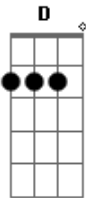

Kercia - Grande Amor

tom:

G

G Em C

A maior prova de Amor foi Jesus pregado na Cruz

Mesmo sendo humilhado, se entregou por todos nós

E falou: "Perdoa-lhes o pai, eles não sabe o que faz

Acordes

© ukulele-chords.com

© ukulele-chords.com

© ukulele-chords.com

© ukulele-chords.com

C D G Em
E pediu a Deus para ter compaixão, Ah senhor como
Tu nos ama , teve paciência e um grande dom , de suportar
Em C D G Em
Toda dor,e volta pra aqui, pra levar todos os fiéis
C D G Em C
Que rogem pra ti servir, Graças ti damos por imensa
D
E grande compaixão!