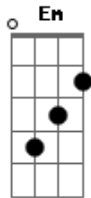

# Kercia - Grande Amor

tom:

G

G Em C

A maior prova de Amor foi Jesus pregado na Cruz

Mesmo sendo humilhado, se entregou por todos nós

E falou: "Perdoa-lhes o pai, eles não sabe o que faz

## Acordes

© ukulele-chords.com

© ukulele-chords.com

© ukulele-chords.com

© ukulele-chords.com

C D G Em  
 E pediu a Deus para ter compaixão, Ah senhor como  
 Tu nos ama , teve paciência e um grande dom , de suportar  
 Toda dor, e volta pra aqui, pra levar todos os fiéis  
 Que rogarem pra ti servir, Graças ti damos por imensa  
 E grande compaixão!