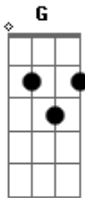

Kercia - Grande Amor

tom:

G

G Em C

A maior prova de Amor foi Jesus pregado na Cruz

Mesmo sendo humilhado, se entregou por todos nós

E falou: "Perdoa-lhes o pai, eles não sabe o que faz

Acordes

© ukulele-chords.com

© ukulele-chords.com

© ukulele-chords.com

© ukulele-chords.com

C D G Em
E pediu a Deus para ter compaixão, Ah senhor como
Tu nos ama , teve paciência e um grande dom , de suportar
Em C D G Em
Toda dor,e volta pra aqui, pra levar todos os fiéis
C D G Em C
Que rogem pra ti servir, Graças ti damos por imensa
D
E grande compaixão!