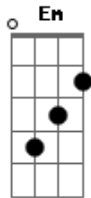

Kercia - Grande Amor

tom:

G

G Em C

A maior prova de Amor foi Jesus pregado na Cruz

Mesmo sendo humilhado, se entregou por todos nós

E falou: "Perdoa-lhes o pai, eles não sabe o que faz

Acordes

© ukulele-chords.com

© ukulele-chords.com

© ukulele-chords.com

© ukulele-chords.com

C D G Em
E pediu a Deus para ter compaixão, Ah senhor como
Tu nos ama , teve paciência e um grande dom , de suportar
Toda dor,e volta pra aqui, pra levar todos os fiéis
Que rogarem pra ti servir, Graças ti damos por imensa
E grande compaixão!