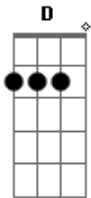

Kercia - Grande Amor

tom:

G

G Em C

A maior prova de Amor foi Jesus pregado na Cruz

Mesmo sendo humilhado, se entregou por todos nós

E falou: "Perdoa-lhes o pai, eles não sabe o que faz

Acordes

© ukulele-chords.com

© ukulele-chords.com

© ukulele-chords.com

© ukulele-chords.com

C D G Em
E pediu a Deus para ter compaixão, Ah senhor como
Tu nos ama , teve paciência e um grande dom , de suportar
Toda dor,e volta pra aqui, pra levar todos os fiéis
Que rogarem pra ti servir, Graças ti damos por imensa
E grande compaixão!