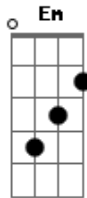

Kercia - Grande Amor

tom:

G

G Em C

A maior prova de Amor foi Jesus pregado na Cruz

Mesmo sendo humilhado, se entregou por todos nós

E falou: "Perdoa-lhes o pai, eles não sabe o que faz

Acordes

© ukulele-chords.com

© ukulele-chords.com

© ukulele-chords.com

© ukulele-chords.com

C D G Em
E pediu a Deus para ter compaixão, Ah senhor como
Tu nos ama , teve paciência e um grande dom , de suportar
Em C D G Em
Toda dor,e volta pra aqui, pra levar todos os fiéis
C D G Em C
Que rogem pra ti servir, Graças ti damos por imensa
D
E grande compaixão!