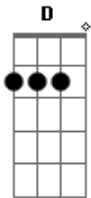

# Kercia - Grande Amor

tom:

G

G Em C

A maior prova de Amor foi Jesus pregado na Cruz

Mesmo sendo humilhado, se entregou por todos nós

E falou: "Perdoa-lhes o pai, eles não sabe o que faz

## Acordes

© ukulele-chords.com

© ukulele-chords.com

© ukulele-chords.com

© ukulele-chords.com

C D G Em  
 E pediu a Deus para ter compaixão, Ah senhor como  
 Tu nos ama , teve paciência e um grande dom , de suportar  
 Toda dor, e volta pra aqui, pra levar todos os fiéis  
 Que rogarem pra ti servir, Graças ti damos por imensa  
 E grande compaixão!