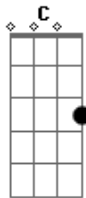

Kercia - Grande Amor

tom:

G

G Em C

A maior prova de Amor foi Jesus pregado na Cruz

Mesmo sendo humilhado, se entregou por todos nós

E falou: "Perdoa-lhes o pai, eles não sabe o que faz

Acordes

© ukulele-chords.com

© ukulele-chords.com

© ukulele-chords.com

© ukulele-chords.com

C D G Em
E pediu a Deus para ter compaixão, Ah senhor como
Tu nos ama , teve paciência e um grande dom , de suportar
Em C D G Em
Toda dor,e volta pra aqui, pra levar todos os fiéis
C D G Em C
Que rogem pra ti servir, Graças ti damos por imensa
D
E grande compaixão!