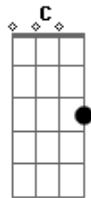

Kercia - Grande Amor

tom:

G

G Em C

A maior prova de Amor foi Jesus pregado na Cruz

Mesmo sendo humilhado, se entregou por todos nós

E falou: "Perdoa-lhes o pai, eles não sabe o que faz

Acordes

© ukulele-chords.com

© ukulele-chords.com

© ukulele-chords.com

© ukulele-chords.com

C D G Em
E pediu a Deus para ter compaixão, Ah senhor como
Tu nos ama , teve paciência e um grande dom , de suportar
Toda dor,e volta pra aqui, pra levar todos os fiéis
Que rogarem pra ti servir, Graças ti damos por imensa
E grande compaixão!