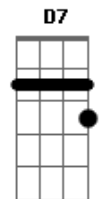

© ukulele-chords.com