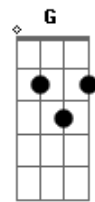

Kennia - Êxodo 15 (Cântico) Cantemos Ao Senhor

Tom: D
Intro: DUÇÃO:
Em7 A A G D

G A Gbm Bm Em7 A
Cantemos ao Senhor que fez brilhar sua gló_ria
Gbm Bm Em7 A A D A7
A sua gló_ria, que fez brilhar a sua gló_ória

G A Gbm Bm Em7 A
Cantemos ao Senhor que fez brilhar sua gló_ria
Gbm Bm Em7 A A D A7
A sua gló_ria, que fez brilhar a sua gló_ória

D A G Bm A
Vosso povo levareis e o plantareis em vosso monte
D A G Bm A
No lugar que preparastes para a vossa habita_ção
G D G Bm
No santuário, construído pelas vossas próprias mãos,
G D Em7 A D D7
O Senhor há de reinar eternamente pelos séculos

G A Gbm Bm Em7 A
Cantemos ao Senhor que fez brilhar sua gló_ria
Gbm Bm Em7 A A D A7
A sua gló_ria, que fez brilhar a sua gló_ória (BIS)

Acordes

© ukulele-chords.com

© ukulele-chords.com

© ukulele-chords.com