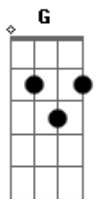

Kennia - Êxodo 15 (Cântico) Cantemos Ao Senhor

Tom: D
Intro: DUÇÃO:
Em7 A A G D

G A Gbm Bm Em7 A
Cantemos ao Senhor que fez brilhar sua gló_ria
Gbm Bm Em7 A A D A7
A sua gló_ria, que fez brilhar a sua gló_ória

D A G Bm A
Ao Senhor quero cantar, pois fez brilhar a sua glória
D A G Bm A
Precipitou no mar vermelho o cavalo e o cavaleiro
G D G Bm
O Senhor é a minha força, é a razão do meu cantar
G D Em7 A D D7
pois foi Ele, neste dia, para mim, liberta_ção

G A Gbm Bm Em7 A
Cantemos ao Senhor que fez brilhar sua gló_ria
Gbm Bm Em7 A A D A7
A sua gló_ria, que fez brilhar a sua gló_ória

D A G Bm A
Vosso povo levareis e o plantareis em vosso monte
D A G Bm A
No lugar que preparastes para a vossa habita_ção
G D G Bm
No santuário, construído pelas vossas próprias mãos,
G D Em7 A D D7
O Senhor há de reinar eternamente pelos séculos

G A Gbm Bm Em7 A
Cantemos ao Senhor que fez brilhar sua gló_ria
Gbm Bm Em7 A A D A7
A sua gló_ria, que fez brilhar a sua gló_ória (BIS)

Acordes

© ukulele-chords.com

© ukulele-chords.com

© ukulele-chords.com