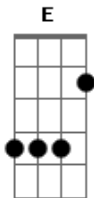

# Kennedy Magalhães - O Vacilo Foi Seu

tom:

A

[Primeira Parte]

**Bm**  
Ela saiu por aquela porta  
Com raiva de mim **D**  
Em um bilhete estava **Gbm**  
Escrito assim **E**

**Bm**  
Não entendo como isso **D**  
Aconteceu **Gbm**  
Se o amor da sua vida **E**  
Era eu

[Pré-Refrão]

**Bm**  
Vai **D**  
Pode ir **A**  
Só não venha me ligar chorando **E**  
E dizendo me arrependi

[Refrão]

## Acordes

© ukulele-chords.com

© ukulele-chords.com

© ukulele-chords.com

© ukulele-chords.com

© ukulele-chords.com

**Bm**  
E quando me ver pegado na mão de outra  
Pessoa **D**

Passando na rua **A**  
A culpa foi sua **E**