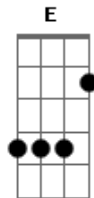

Kennedy Magalhães - O Vacilo Foi Seu

tom:

A

[Primeira Parte]

Bm
Ela saiu por aquela porta
Com raiva de mim **D**
Em um bilhete estava **Gbm**
Escrito assim **E**

Bm
Não entendo como isso **D**
Aconteceu **Gbm**
Se o amor da sua vida **E**
Era eu

[Pré-Refrão]

Bm
Vai **D**
Pode ir **A**
Só não venha me ligar chorando **E**
E dizendo me arrependi

[Refrão]

Acordes

© ukulele-chords.com

© ukulele-chords.com

© ukulele-chords.com

© ukulele-chords.com

© ukulele-chords.com

Bm
E quando me ver pegado na mão de outra
Pessoa **D**

Passando na rua **A**
A culpa foi sua **E**

Bm
E quando me ver e perceber que

Eu estou de boa **D**
Vai se lembraar **A**
E vai chorar **E**