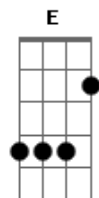

Kennedy Magalhães - O Vacilo Foi Seu

tom:

A

[Primeira Parte]

Bm
Ela saiu por aquela porta
Com raiva de mim **D**
Gbm
Em um bilhete estava
Escrito assim **E**

Bm
Não entendo como isso
Aconteceu **D**
Gbm
Se o amor da sua vida
Era eu **E**

[Pré-Refrão]

Bm
Vai **D**
Pode ir **A**
Só não venha me ligar chorando
E dizendo me arrependi **E**

[Refrão]

Acordes

© ukulele-chords.com

© ukulele-chords.com

© ukulele-chords.com

© ukulele-chords.com

© ukulele-chords.com

Bm
E quando me ver pegado na mão de outra
Pessoa **D**

Passando na rua **A**
A culpa foi sua **E**

Bm
E quando me ver e perceber que

Eu estou de boa **D**
Vai se lembraar **A**
E

E vai chorar