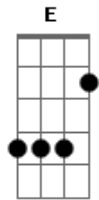

Kennedy Magalhães - O Vacilo Foi Seu

tom:

A

[Primeira Parte]

Bm
Ela saiu por aquela porta
Com raiva de mim **D**
Em um bilhete estava **Gbm**
Escrito assim **E**

Bm
Não entendo como isso **D**
Aconteceu **Gbm**
Se o amor da sua vida **E**
Era eu

[Pré-Refrão]

Bm
Vai **D**
Pode ir **A**
Só não venha me ligar chorando **E**
E dizendo me arrependi

[Refrão]

Acordes

© ukulele-chords.com

© ukulele-chords.com

© ukulele-chords.com

© ukulele-chords.com

© ukulele-chords.com

Bm
E quando me ver pegado na mão de outra
Pessoa **D**

Passando na rua **A**
A culpa foi sua **E**

Bm
E quando me ver e perceber que

Eu estou de boa **D**
Vai se lembraar **A**
E vai chorar **E**