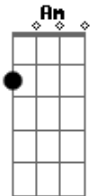

© ukulele-chords.com