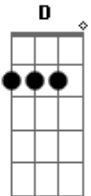

© ukulele-chords.com