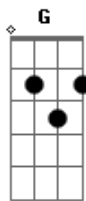

© ukulele-chords.com