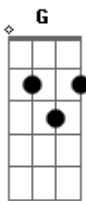

© ukulele-chords.com