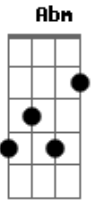

© ukulele-chords.com