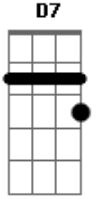

© ukulele-chords.com