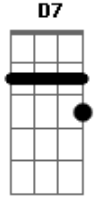

© ukulele-chords.com