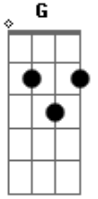

© ukulele-chords.com