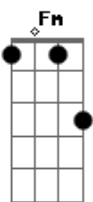

© ukulele-chords.com