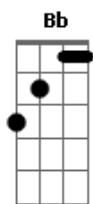

© ukulele-chords.com