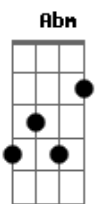

Kemilly Santos - Sempre Foi Deus

tom:

Intro: Ab Fm Cm Bb

Se não fosse a mão de Deus pra me guardar
 Quando o inimigo quis me destruir
 Com certeza não suportaria ter chegado aqui
 Foi chorando que muitas vezes cantei
 Foi orando que muitas vezes clamei
 Adorar a Deus foi o refúgio que eu encontrei

É Difícil enxergar propósito na dor
 Difícil é viver o que a gente cantou
 Não é fácil gerar testemunho

É Difícil prosseguir quando se quer parar
 Difícil é Deus pedir e termos que entregar

Acordes

© ukulele-chords.com

© ukulele-chords.com

© ukulele-chords.com

© ukulele-chords.com

© ukulele-chords.com

© ukulele-chords.com

© ukulele-chords.com

© ukulele-chords.com

Não é fácil ser um escolhido
 Não é fácil gerar testemunho
 Mas sempre foi a mão de Deus que me guiou
 Sempre foi a voz de Deus que me acalmou
 Sempre foi na minha vida todos sabem sempre foi
 Sempre foi abraço que me consolou
 Sempre foi a força que me segurou
 Sempre foi na minha vida todos sabem sempre foi
 E não será diferente agora
 O Deus que sempre foi
 É o Deus que é na minha história
 (Cm Ab Fm Bb)
 (Cm Ab Fm Bb)
 [Final] Cm Ab Eb