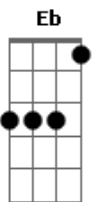

© ukulele-chords.com