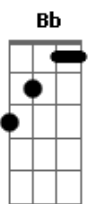

© ukulele-chords.com