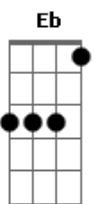

Kemilly Santos - Sempre Foi Deus

tom:

Intro: Ab Fm Cm Bb

Se não fosse a mão de Deus pra me guardar
 Quando o inimigo quis me destruir
 Com certeza não suportaria ter chegado aqui
 Foi chorando que muitas vezes cantei
 Foi orando que muitas vezes clamei
 Adorar a Deus foi o refúgio que eu encontrei

É Difícil enxergar propósito na dor
 Difícil é viver o que a gente cantou
 Não é fácil gerar testemunho

É Difícil prosseguir quando se quer parar
 Difícil é Deus pedir e termos que entregar

Acordes

© ukulele-chords.com

© ukulele-chords.com

© ukulele-chords.com

© ukulele-chords.com

© ukulele-chords.com

© ukulele-chords.com

© ukulele-chords.com

© ukulele-chords.com

Não é fácil ser um escolhido
 Não é fácil gerar testemunho
 Mas sempre foi a mão de Deus que me guiou
 Sempre foi a voz de Deus que me acalmou
 Sempre foi na minha vida todos sabem sempre foi
 Sempre foi abraço que me consolou
 Sempre foi a força que me segurou
 Sempre foi na minha vida todos sabem sempre foi
 E não será diferente agora
 O Deus que sempre foi
 É o Deus que é na minha história
 (Cm Ab Fm Bb)
 (Cm Ab Fm Bb)
 [Final] Cm Ab Eb