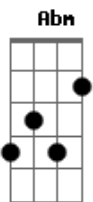

Kemilly Santos - Sempre Foi Deus

tom:

Intro: Ab Fm Cm Bb

Se não fosse a mão de Deus pra me guardar
Quando o inimigo quis me destruir
Com certeza não suportaria ter chegado aqui

Foi chorando que muitas vezes cantei
Foi orando que muitas vezes clamei
Adorar a Deus foi o refúgio que eu encontrei

É Difícil enxergar propósito na dor
Difícil é viver o que a gente cantou
Não é fácil gerar testemunho

É Difícil prosseguir quando se quer parar
Difícil é Deus pedir e termos que entregar

Acordes

© ukulele-chords.com