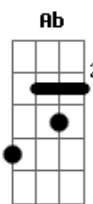

© ukulele-chords.com