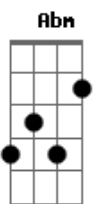

Kemilly Santos - Sempre Foi Deus

tom:

Intro: Ab Fm Cm Bb

Se não fosse a mão de Deus pra me guardar
Quando o inimigo quis me destruir
Com certeza não suportaria ter chegado aqui
Foi chorando que muitas vezes cantei
Foi orando que muitas vezes clamei
Adorar a Deus foi o refúgio que eu encontrei

É Difícil enxergar propósito na dor
Difícil é viver o que a gente cantou
Não é fácil gerar testemunho

É Difícil prosseguir quando se quer parar
Difícil é Deus pedir e termos que entregar

Acordes

© ukulele-chords.com