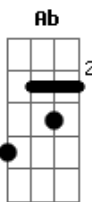

© ukulele-chords.com