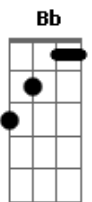

© ukulele-chords.com