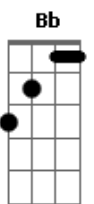

© ukulele-chords.com