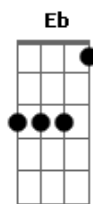

© ukulele-chords.com