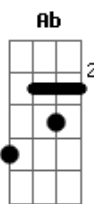

© ukulele-chords.com