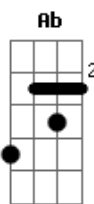

© ukulele-chords.com