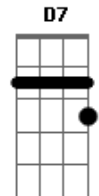

© ukulele-chords.com