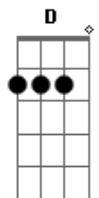

© ukulele-chords.com