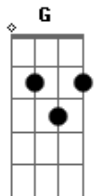

© ukulele-chords.com