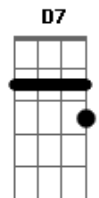

Kemilly Santos - Marcas Na Trajetória

Tom: F

(com acordes na forma de G)

Afinação: D G C F A D [Intro] G

D C Em D

Sorrindo querendo chorar, cantando ai
Mas só Deus sabe como esse coração está

Quantas noites o seu quarto foi
O teu cenário pra tantas orações

O silêncio de Deus foi a sua resposta pra petições
Situações que te levaram a um particular com Deus

Mas tem desertos que Deus nos leva
Só pra aperfeiçoar a nossa adoração

Pra deixar a vitória com aquele sabor de lágrimas

Que rolaram enquanto os joelhos estavam no chão

Marcas na trajetória, daquele que é fiel
Deserto é escola que Deus aprova o crente que vai morar no céu
É no limite nosso que ele entra em ação
Não nos deixa sozinho, conhece a estrutura desse frágil coração

Cicatrizes são essenciais, pois nos fazem crescer muito mais
Sê valente e carregue a sua cruz, fique firme com Jesus
O final dessa história é Deus garantindo vitória

Marcas na trajetória

Acordes

© ukulele-chords.com

© ukulele-chords.com

© ukulele-chords.com

© ukulele-chords.com

© ukulele-chords.com

© ukulele-chords.com

© ukulele-chords.com

© ukulele-chords.com

© ukulele-chords.com