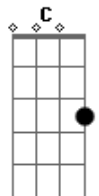

© ukulele-chords.com