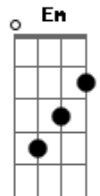

© ukulele-chords.com