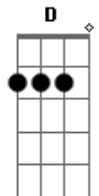

© ukulele-chords.com