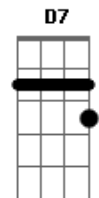

© ukulele-chords.com