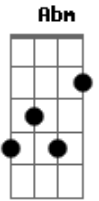

© ukulele-chords.com