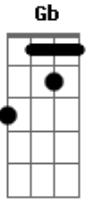

© ukulele-chords.com