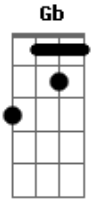

© ukulele-chords.com