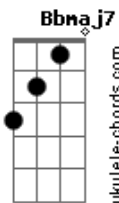

Kely Guimarães - Todo Dia Um Novo Começo

tom:

F

Intro: Bb7M F C D7M

Bb7M F C D7M

Yeah!

F D7M F D7M

Ah ah ah ah

Ah ah ah ah ah ah

Ah ah ah ah ah ah

Yeah!

B7M Gb Db D#7M
Quando tudo é muito, junto é mais ainda

ah

© ukulele-chords.com

© ukulele-chords.com

© ukulele-chords.com