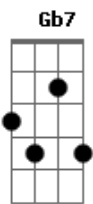

© ukulele-chords.com

© ukulele-chords.com