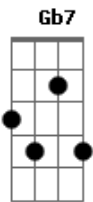

Bm
Tanto tempo se foi e não volta mais

Dbm7 **Gb7**
Quero ter meu momento quero cuidar de mim!

Bm
Retomar os planos que deixei p?ra trás

Gb **Gb7** **Dbm7**
Por um papel que não me permitiu existir

Bm **Gb** **Bm** **Gb**
Chega eu vou sair! contar os pedaços que sobraram de mim

Em **Bm** **Gb** **Bm**
Nessa vida há de ter amor!

Em **Bm** **Gb** **Bm**
Nessa vida há de ter amor!

Em **Bm**
Nessa vida há de ter amor!

Em **Bm**
Nessa vida há de ter amor!

Acordes

© ukulele-chords.com

© ukulele-chords.com