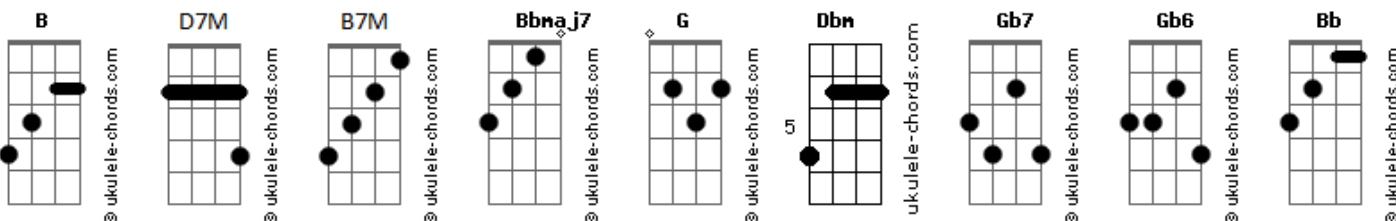

Bb7M
Quem poderia prever?
C7
Aqui domingando com você
Am7
Contando as horas pro querer, querer, querer
D7
Querer, querer, querer

Bb7M
Quem poderia prever?
C7
Aqui domingando com você
Am7
Contando as horas pro querer, querer, querer
D7
Querer, querer, querer

(**Fadd9 Cm7 Bb F D7**)

Bb7M
Olha só que loucura
C7
Quem tá apaixonado, o mais louco da turma
Am7
Andando de mãos dadas pela rua
Am7
Curtindo um pagode é, segurando a cintura
D7 Bb7M
Daquela que fez esse coração gelado
C7
Queimando feito andar descalço
Am7
Num dia bem ensolarado
Gm7 C
O que nenhuma outra conseguiu
C7
Você levou tão fácil
Bb7M
Quem poderia prever?
C7
Aqui domingando com você
Am7
Contando as horas pro querer, querer, querer
D7
Querer, querer, querer
Bb7M
Quem poderia prever?
C7
Aqui domingando com você
Am7
Contando as horas pro querer, querer, querer
D7
Querer, querer, querer
G C
Chego chegando, beijo no canto da boca
G C
Tumultuando, ai meu deus que coisa louca
G C
Se der espaço, eu pedalo e vou pra cima
G C
Corro pro abraço, vacilo entro no clima
G D
O nosso lema é Ousadia e Alegria
A7 D
A nossa cara é pagode todo dia
G D
Cheio de stilo na pressão eu vou com tudo
A7 D
Só espalhando ousadia pelo o mundo
G D
Lê lêlê, lêlê, lêlê
A7 D
Ousadia pra vencerr
G D
Lê lêlê, lêlê, lêlê
A7 D
Alegria pra viver

Acordes