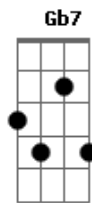

© ukulele-chords.com

© ukulele-chords.com