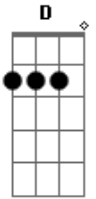

© ukulele-chords.com