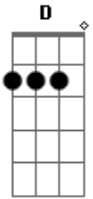

© ukulele-chords.com