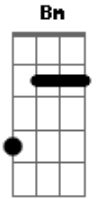

© ukulele-chords.com