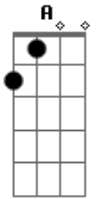

Kelvin do Acordeom - Não Me Julgue

Tom: A
Intro: A E D E (2x)

Não me julgue apenas com sua imaginação
É só teu moreninha, o meu coração

Eu já não sei mais o que fazer pra conquistar você
É só teu moreninha, o meu coração

Ô ô... meu amor, minha paixão
Não fique com ciúmes quando eu sair
Te amo meu benzinho eu não vou te trair
Eu não vou te trair

Não me julgue apenas com sua imaginação
É só teu moreninha, o meu coração

Acordes