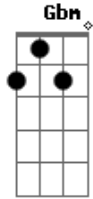

© ukulele-chords.com