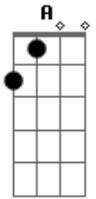

Kelvin do Acordeom - Não Me Julgue

Tom: **A**
Intro: **A E D E** (2x)

A **E**
Não me julgue apenas com sua imaginação
Bm **D** **Gbm** **E**
É só teu moreninha, o meu coração

A **E**
Eu já não sei mais o que fazer pra conquistar você
Bm **D** **Gbm** **E**

Ô ô... meu amor, minha paixão
A **E**
Não fique com ciúmes quando eu sair **Bm** **D**
Te amo meu benzinho eu não vou te trair
Gbm **E**
Eu não vou te trair

A **E**
Não me julgue apenas com sua imaginação
Bm **D** **Gbm** **E**
É só teu moreninha, o meu coração