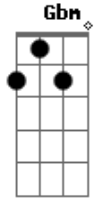

Kelvin do Acordeom - Não Me Julgue

Tom: A
Intro: A E D E (2x)

Não me julgue apenas com sua imaginação
É só teu moreninha, o meu coração

Eu já não sei mais o que fazer pra conquistar você

Ô ô... meu amor, minha paixão
Não fique com ciúmes quando eu sair
Te amo meu benzinho eu não vou te trair
Eu não vou te trair

Não me julgue apenas com sua imaginação
É só teu moreninha, o meu coração

Acordes

© ukulele-chords.com

© ukulele-chords.com

© ukulele-chords.com

© ukulele-chords.com

© ukulele-chords.com