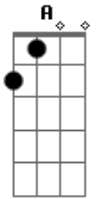

# Kelvin do Acordeom - Não Me Julgue

Tom: A  
Intro: A E D E (2x)

Não me julgue apenas com sua imaginação  
É só teu moreninha, o meu coração

Eu já não sei mais o que fazer pra conquistar você  
É só teu moreninha, o meu coração

Ô ô... meu amor, minha paixão  
Não fique com ciúmes quando eu sair  
Te amo meu benzinho eu não vou te trair  
Eu não vou te trair

Não me julgue apenas com sua imaginação  
É só teu moreninha, o meu coração