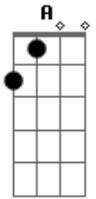

Kelvin do Acordeom - Não Me Julgue

Tom: A
Intro: A E D E (2x)

Não me julgue apenas com sua imaginação
É só teu moreninha, o meu coração

Eu já não sei mais o que fazer pra conquistar você

Ô ô... meu amor, minha paixão
Não fique com ciúmes quando eu sair
Te amo meu benzinho eu não vou te trair
Eu não vou te trair

Não me julgue apenas com sua imaginação
É só teu moreninha, o meu coração

Acordes

© ukulele-chords.com