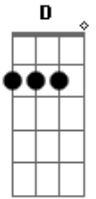

Kelvin do Acordeom - Não Me Julgue

Tom: A
Intro: A E D E (2x)

Não me julgue apenas com sua imaginação
É só teu moreninha, o meu coração

Eu já não sei mais o que fazer pra conquistar você

Ô ô... meu amor, minha paixão
Não fique com ciúmes quando eu sair
Te amo meu benzinho eu não vou te trair
Eu não vou te trair

Não me julgue apenas com sua imaginação
É só teu moreninha, o meu coração

Acordes

© ukulele-chords.com

© ukulele-chords.com

© ukulele-chords.com

© ukulele-chords.com

© ukulele-chords.com