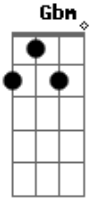

© ukulele-chords.com