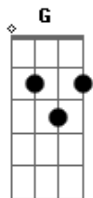

Kelvin do Acordeom - Morena Linda

Tom: C

Intro: .: G (G) F C G

Sequência: G C7 G C7 G C7 F G Em A7 Em A C G

É você morena linda, que me mata de paixão
 Mexeu com meu sentimento e abalou meu coração
 Seu sorriso me provoca quando você se coloca numa bela posição

Aqui termino a toada, espero resposta sua
 Se acaso não responder eu vou perguntar a lua
 Todas duas são bonitas, na lua a gente acredita falta acreditar na sua

Acordes

© ukulele-chords.com

© ukulele-chords.com