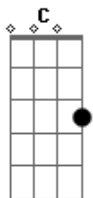

É você morena linda, que me mata de paixão
Mexeu com meu sentimento e abalou meu coração
Seu sorriso me provoca quando você se coloca numa bela posição

O teu jeito fascinante, teu olhar agateado
Teus lábios da cor de mel, esse corpo bronzeado
Faz eu cantar de improviso, mexendo com meu juízo feliz e apaixonado

És a deusa dos meus sonhos, razão do meu sofrimento
A chama que me acende, o lençol que eu me esquento
Tu és a minha metade, paixão e felicidade, ilusão e sentimento

Na trança dos teus cabelos eu dei um nó de laçada
No galope dessa vida vamos dançar cavalgada
Não diga mais a ninguém que eu deixei de querer bem
Que por mim não foi amada

Quem tem um amor declara na rima, verso e compasso

Me ame com eu lhe amo pra gente arrochar o laço
Arroche pra não doer, você e eu, eu e você entre beijos e abraços

O curral que te prendia, só prendia pro teu lado
A cerca que dividia teus olhos apaixonados
O tempo que destruiu ainda não descobriu o que tenho te revelado

Ô paixão da minha vida, razão do meu bem querer
Se eu errar você perdoa que eu já perdoei você
Enquanto existir perdão, jamais o meu coração vai fazer o teu sofrer

Me faça um favor me diga que nosso amor permanece
Quem tem amor também sofre, quem não tem também padece
Esqueça do sofrimento, aproveite os bons momentos
Que a vida nos oferece

Aqui termino a toada, espero resposta sua
Se acaso não responder eu vou perguntar a lua
Todas duas são bonitas, na lua a gente acredita falta acreditar na sua

Acordes

© ukulele-chords.com