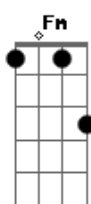

© ukulele-chords.com