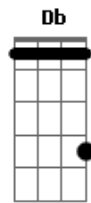

© ukulele-chords.com