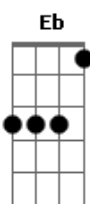

© ukulele-chords.com