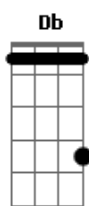

© ukulele-chords.com