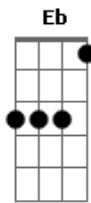

© ukulele-chords.com