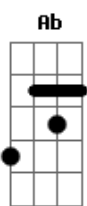

Kelvin do Acordeom - Lembranças

Tom: **Ab**
Intro: .: **Fm** [**C** **Fm** **C** **Fm**] 2x

Fm **C**
As vezes fico pensando morena
Fm
Se tu pensas em mim morena
C
Se tu pensas que lembras morena
Fm
Mas porque lembras de mim

Bbm **C** **Fm**
Será do troco das piadas engraçadas
Db **C** **Fm**
Que eu te contava a meia noite a meia voz
Bbm **C** **Fm**

Do candeeiro da fumaça desgraçada
Db **C** **Fm**
Que atrapalhava o nosso amor sob os lençóis
Eb **Ab**
Das madrugadas que o desejo convidava
Eb **Ab**
Pra um passeio noturno pra variar
Gm7 **C** **Fm**
Ou do amor exagerado em noite fria
Gm7 **C** **Fm**
Quando a lua se escondia pra não ter que espiar
C **Fm**
Era um tombo só, feito o balanço do mar
Bbm **C** **Fm**
Era um tombo só, eu de cá e tu de lá

Acordes