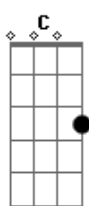

© ukulele-chords.com