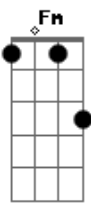

Kelvin do Acordeom - Lembranças

Tom: **Ab**
Intro: .: **Fm** [**C** **Fm** **C** **Fm**] 2x

Fm **C**
As vezes fico pensando morena
Fm
Se tu pensas em mim morena
C
Se tu pensas que lembras morena
Fm
Mas porque lembras de mim

Bbm **C** **Fm**
Será do troco das piadas engraçadas
Db **C** **Fm**
Que eu te contava a meia noite a meia voz
Bbm **C** **Fm**

Do candeeiro da fumaça desgraçada
Db **C** **Fm**
Que atrapalhava o nosso amor sob os lençóis
Eb **Ab**
Das madrugadas que o desejo convidava
Eb **Ab**
Pra um passeio noturno pra variar
Gm7 **C** **Fm**
Ou do amor exagerado em noite fria
Gm7 **C** **Fm**
Quando a lua se escondia pra não ter que espiar
C **Fm**
Era um tombo só, feito o balanço do mar
Bbm **C** **Fm**
Era um tombo só, eu de cá e tu de lá

Acordes

© ukulele-chords.com

© ukulele-chords.com

© ukulele-chords.com

© ukulele-chords.com

© ukulele-chords.com

© ukulele-chords.com

© ukulele-chords.com