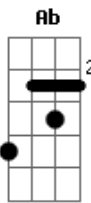

Kelvin do Acordeom - Lembranças

Tom: **Ab**
Intro: .: **Fm** [**C** **Fm** **C** **Fm**] 2x

Fm **C**
As vezes fico pensando morena
Fm
Se tu pensas em mim morena
C
Se tu pensas que lembras morena
Fm
Mas porque lembras de mim

Bbm **C** **Fm**
Será do troco das piadas engraçadas
Db **C** **Fm**
Que eu te contava a meia noite a meia voz
Bbm **C** **Fm**

Do candeeiro da fumaça desgraçada
Db **C** **Fm**
Que atrapalhava o nosso amor sob os lençóis
Eb **Ab**
Das madrugadas que o desejo convidava
Eb **Ab**
Pra um passeio noturno pra variar
Gm7 **C** **Fm**
Ou do amor exagerado em noite fria
Gm7 **C** **Fm**
Quando a lua se escondia pra não ter que espiar
C **Fm**
Era um tombo só, feito o balanço do mar
Bbm **C** **Fm**
Era um tombo só, eu de cá e tu de lá

Acordes

© ukulele-chords.com