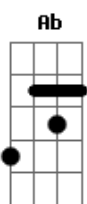

Kelvin do Acordeom - Lembranças

Tom: **Ab**
Intro: .: **Fm** [**C** **Fm** **C** **Fm**] 2x

Fm **C**
As vezes fico pensando morena
Fm
Se tu pensas em mim morena
C
Se tu pensas que lembras morena
Fm
Mas porque lembras de mim

Bbm **C** **Fm**
Será do troco das piadas engraçadas
Db **C** **Fm**
Que eu te contava a meia noite a meia voz
Bbm **C** **Fm**

Do candeeiro da fumaça desgraçada
Db **C** **Fm**
Que atrapalhava o nosso amor sob os lençóis
Eb **Ab**
Das madrugadas que o desejo convidava
Eb **Ab**
Pra um passeio noturno pra variar
Gm7 **C** **Fm**
Ou do amor exagerado em noite fria
Gm7 **C** **Fm**
Quando a lua se escondia pra não ter que espiar
C **Fm**
Era um tombo só, feito o balanço do mar
Bbm **C** **Fm**
Era um tombo só, eu de cá e tu de lá

Acordes