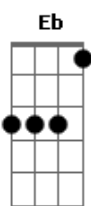

© ukulele-chords.com