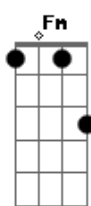

© ukulele-chords.com

© ukulele-chords.com