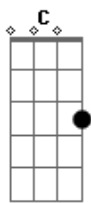

© ukulele-chords.com

© ukulele-chords.com