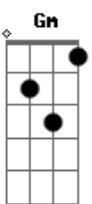

Kelvin do Acordeom - Amor Sincero

Tom: F

Intro: .: Dm A7 Dm A7 Dm

Estou na vida que pedi a Deus
 É muito fácil de adivinhar (F Em Dm)

O amor sincero bateu no meu peito
 Agora não tenho jeito mais de enganar

Eu tô apaixonado por você
 Eu tô apaixonado por você

Acordes

© ukulele-chords.com

© ukulele-chords.com

© ukulele-chords.com

© ukulele-chords.com

© ukulele-chords.com

© ukulele-chords.com