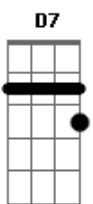

Kelvin do Acordeom - Amor Sincero

Tom: F

Intro: .: Dm A7 Dm A7 Dm

Estou na vida que pedi a Deus
 É muito fácil de adivinhar (F Em Dm)

O amor sincero bateu no meu peito
 Agora não tenho jeito mais de enganar

Eu tô apaixonado por você
 Eu tô apaixonado por você

Acordes

© ukulele-chords.com

© ukulele-chords.com

© ukulele-chords.com

© ukulele-chords.com

© ukulele-chords.com

© ukulele-chords.com