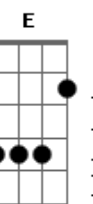

© ukulele-chords.com