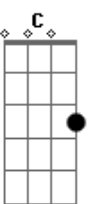

Kelvin do Acordeom - Amor Sincero

Tom: F

Intro: .: Dm A7 Dm A7 Dm

Estou na vida que pedi a Deus
 É muito fácil de adivinhar (F Em Dm)

O amor sincero bateu no meu peito
 Agora não tenho jeito mais de enganar

Eu tô apaixonado por você
 Eu tô apaixonado por você

Acordes

© ukulele-chords.com

© ukulele-chords.com

© ukulele-chords.com

© ukulele-chords.com

© ukulele-chords.com

© ukulele-chords.com