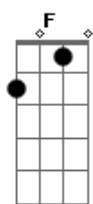

Kelvin do Acordeom - Amor Sincero

Tom: F

Intro: .: Dm A7 Dm A7 Dm

Estou na vida que pedi a Deus
É muito fácil de adivinhar (F Em Dm)

O amor sincero bateu no meu peito
Agora não tenho jeito mais de enganar

É muito bom quando dois se amam
Só o querer bem faz a gente viver

Pra não sofrer tem que tolerar
Tem que se aceitar pro amor não morrer
Tô preparado mas amo em segredo
Tenho muito medo de você não me querer
Quando você passa por mim nem me liga
A vontade obriga, o jeito é lhe dizer

Eu tô apaixonado por você
Eu tô apaixonado por você

Acordes