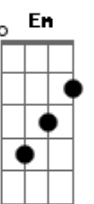

Kelvin do Acordeom - Amor Sincero

Tom: F

Intro: .: Dm A7 Dm A7 Dm

Estou na vida que pedi a Deus
 É muito fácil de adivinhar (F Em Dm)

O amor sincero bateu no meu peito
 Agora não tenho jeito mais de enganar

Eu tô apaixonado por você
 Eu tô apaixonado por você

Acordes

© ukulele-chords.com

© ukulele-chords.com

© ukulele-chords.com

© ukulele-chords.com

© ukulele-chords.com

© ukulele-chords.com