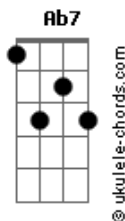

Kelven Figueiredo - Cantoria Pro Rio

tom:

A

Aqui encontro o teu amor C

Mas como foi que tu não viu? Dbm7

Eu nem sei pra onde foi Ab7

Eu só sei que tu partiu B7M

Eu só espero me encontrar C

Eu vou correr na contramão Dbm7

Ver o sol se repousar B7M

Com minha mão no violão C

Eu só preciso entender Dbm7

O arpoador que se perdeu

Acordes

Um feriado no leblon Ab7
 Que me carece um beijo teu B7M

Que as luzes bem no alto C
 Ilumine essa cidade Dbm7

Que abençoe o meu amor Ab7

Que em mim encontrei maior saudade B7M

Vou cantar um samba antigo C

Imaginar o redentor Dbm7

O corcovado me protege Ab7

E traz lembranças de amor B7M