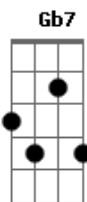

© ukulele-chords.com