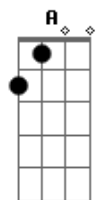

Kelton - Oi, Tchau

tom:

Intro: A A A

A Ando meio desorientado
Ofuscado por silêncio
Tipo de barulho
Que atravessa noites assim
Que atravessa o meu coração
Toda história assim complicada
Não precisa de explicação
Tudo está tão óbvio
Vez em quando dá solidão
Vez em quando espero sua mão

A B
Qualquer dia desses
D A
Eu te encontro ai
B
Vamos rir das vezes
D A A
Que eu te fiz cair
Gbm B
Qualquer dia desses
D
Eu te faço vir
(A A A A)

A Ando quase sempre calado
Mas por dentro sigo cantando
Tantas melodias
Breves semibreves por quê
Breves quando quero esquecer você
(E A A A E)

A B
Qualquer dia desses
D A
Eu te encontro ai
B
Vamos rir das vezes
D A A
Que eu te fiz chorar
Gbm B
Qualquer dia desses
D A A
Eu te faço vir
Gbm B
Chegar muito perto
D E A
Pra se despedir
A
(dê oi e tchau)
A A
Hello
A A
Hello
A A
Hello
A
Hello, goodbye

Acordes

© ukulele-chords.com