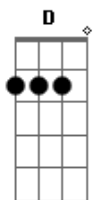

Kelton - Oi, Tchau

tom:

Intro: A A A

A A Ando meio desorientado
A Ofuscado por silêncio
A Tipo de barulho
B Que atravessa noites assim
D E Que atravessa o meu coração
A Toda história assim complicada
A Não precisa de explicação
A Tudo está tão óbvio
B Vez em quando dá solidão
D E A Vez em quando espero sua mão

A B Qualquer dia desses
D A Eu te encontro ai
B Vamos rir das vezes
D A A Que eu te fiz cair
Gbm B Qualquer dia desses
D Eu te faço vir
(A A A A)

A A Ando quase sempre calado
A Mas por dentro sigo cantando
A Tantas melodias
B Breves semibreves por quê
D Breves quando quero esquecer você
(E A A A E)

A B Qualquer dia desses
D A Eu te encontro ai
B Vamos rir das vezes
D A A Que eu te fiz chorar
Gbm B Qualquer dia desses
D A A Eu te faço vir
Gbm B Chegar muito perto
D E A Pra se despedir
A (dê oi e tchau)
A A Hello
A A Hello
A A Hello
A Hello
A Hello, goodbye

Acordes

© ukulele-chords.com

© ukulele-chords.com

© ukulele-chords.com

© ukulele-chords.com

© ukulele-chords.com