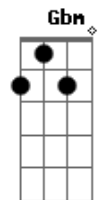

© ukulele-chords.com