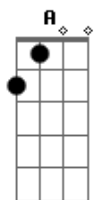

Kelton - Oi, Tchau

tom:

Intro: A A A

A A
Ando meio desorientado

A
Ofuscado por silêncio

A
Tipo de barulho

B
Que atravessa noites assim

D E
Que atravessa o meu coração

Gbm B
Chegar muito perto

D E A
Pra se despedir

A
(dê oi e tchau)

A A
Hello

A A
Hello

A A
Hello

A
Hello, goodbye

Acordes