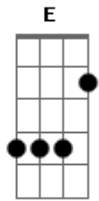

Kelton - Lágrimas

tom:

Intro: F B7 E Am
 F B7 E
 F B7 E
 F B7 E
 F B7 E
 F B7 E
 F B7 E
 F B7 E

F B7
 Lágrimas
 E F B7
 Feitas de tristeza
 E Am
 Feitas pra lavar
 D7
 O olho
 Dm G Ab Am
 E o olhar
 D7 Dm
 O medo de enxergar
 G F B7
 O que vem depois
 E F B7
 O que vem da gente
 E Am
 Quando já não sente
 D7 Dm G
 Falta de ninguém

Ab Am D7 Dm G F E E7 Am
 (mas saiba, o novo sempre vem, quase sem querer)

D7 Am
 Logo você vai
 D7 Am
 Ver que tudo foi
 D7
 Parte de algo mais
 F
 Que faz nascer
 E E7
 Essa canção em você

(F B7 E)
 (F B7 E)
 (F B7 E)
 (F B7 E)

F B7
 Lágrimas
 E F B7
 Feitas de tristeza
 E F B7
 Tem sua beleza
 E F B7 E
 Logo vão secar
 [Final] F B7 E

Acordes

© ukulele-chords.com

© ukulele-chords.com

© ukulele-chords.com

© ukulele-chords.com

© ukulele-chords.com