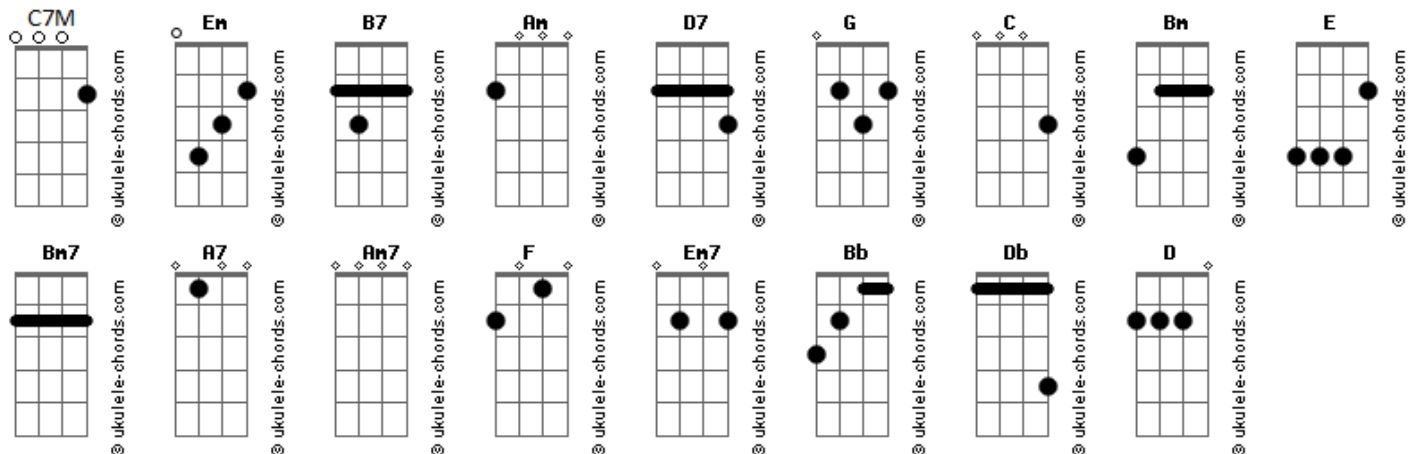

# Kelton - Erro Ou Confusão

tom:

Intro: Em B7 Em B7  
Em B7 Em B7

Em B7 Em B7  
Não sabia que era caro desfrutar  
Em B7 Em  
Da sua companhia  
Am D7 G C  
Me bastava só o gosto do café  
C7M B7  
Naquele beijo amargo  
Em B7 Em B7  
Você disse que ao flechar meu coração  
Em B7 Em  
Errou de pontaria  
Am D7 G C  
Que me importa se é o estrago que me faz  
C7M

Ficar inteiro

B7  
Me parto  
Am D7  
Tudo bem  
Am D7  
Se você  
Am D7 G  
Não quiser nem me ver  
Bm E Bm E  
Tudo sem erro ou confusão  
Am D7

Pode me render

G B7  
Que a loucura de estar com você  
C Bm7 A7  
É o medo de nunca mais me encontrar  
G B7  
E a promessa de um novo prazer  
C Bm7 A7 Am7  
É o tempo que cumpra se quiser fazer

## Acordes

F  
Do velho breu um brilho e tanto  
( Em Em7 Em7 )  
( A7 Am7 Bb )  
( Em Em7 Em7 )  
( A7 Am7 Bb Bm7 B7 )  
Am D7  
Tudo bem  
Am D7  
Se você  
Am D7 G  
Não quiser nem me ver  
Bm E Bm E  
Tudo sem erro ou confusão  
Am B7  
Pode me levar  
C Db  
Me levar  
C D  
Me levar  
G B7  
Que a loucura de estar com você  
C Bm7 A7  
É o medo de nunca mais me entender  
G B7  
E a promessa de um novo prazer  
C Bm7 A7  
O tempo que cura quase sem pensar  
( G B7 C Bm7 A7 )  
G B7  
E a promessa de um novo prazer  
C Bm7 A7 Am7  
É o tempo que cumpra se quiser fazer  
F Em  
Do velho breu um brilho e tanto