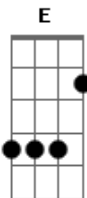

Logo escuto em meus ouvidos **B** **B**
A **Dbm** **B** **B**

Não se preocupe Eu estou aqui **B**

E **Dbm**
E Deus me diz o que eu preciso ouvir **B** **B**
A **B** **B**

Quando for tua hora, você irá me sentir **B** **B**
E **Dbm**

Acredita em Mim, o melhor tenho para ti **B** **B**
A **B** **B**

Conheço o seu coração, pois estou dentro de ti **B** **B**
E

Acredita em mim **B**

[Riff] **A** **Dbm** **Abm** **A**

Acordes

© ukulele-chords.com