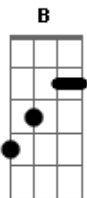

Logo escuto em meus ouvidos **B** **B**
A **Dbm** **B** **B**

Não se preocupe Eu estou aqui **B**

E **Dbm**
E Deus me diz o que eu preciso ouvir **B** **B**
A **B** **B**

Quando for tua hora, você irá me sentir **B** **B**
E **Dbm**

Acredita em Mim, o melhor tenho para ti **B** **B**
A **B** **B**

Conheço o seu coração, pois estou dentro de ti **B** **B**
E

Acredita em mim **B**

[Riff] **A** **Dbm** **Abm** **A**

Acordes

© ukulele-chords.com