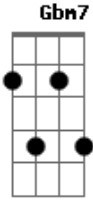

© ukulele-chords.com