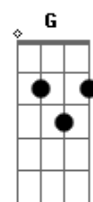

© ukulele-chords.com