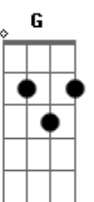

© ukulele-chords.com