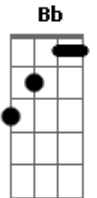

© ukulele-chords.com