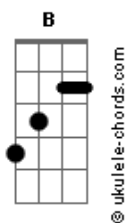

Kelly Patrícia - Nome Mais Doce

tom:

Intro: Dbm7 B A B

Dbm7 B A Gbm
 Queria ter os lábios Banhados pelo o ouro mais fino

Dbm7 B A Gbm
 Queria ter os lábios Banhados pelo o ouro mais fino

B
 Para poder chamar

E B
 O Nome mais doce. O Nome mais lindo

Gbm A B
 O Nome mais suave. O Nome mais ardente

E B Gbm A B
 Jesus, Jesus, Jesus, Jesus

E B Gbm A B
 Jesus, Jesus, Jesus, Jesus

Acordes

Dbm7 B A Gbm
 Queria ter os lábios Banhados pelo o ouro mais fino

E B Gbm A B
 Jesus, Jesus, Jesus, Jesus

[Final] A B Dbm Abm
 A B Dbm B