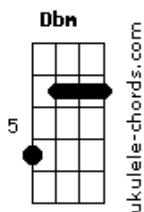

Kelly Patrícia - Nome Mais Doce

tom:

Intro: Dbm7 B A B

Dbm7 B A Gbm
 Queria ter os lábios Banhados pelo o ouro mais fino

Dbm7 B A Gbm
 Queria ter os lábios Banhados pelo o ouro mais fino

B
 Para poder chamar

E B
 O Nome mais doce. O Nome mais lindo

Gbm A B
 O Nome mais suave. O Nome mais ardente

E B Gbm A B
 Jesus, Jesus, Jesus, Jesus

E B Gbm A B
 Jesus, Jesus, Jesus, Jesus

Acordes

Dbm7 B A Gbm
 Queria ter os lábios Banhados pelo o ouro mais fino