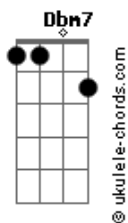

Kelly Patrícia - Nome Mais Doce

tom:

Intro: Dbm7 B A B

Dbm7 B A Gbm
 Queria ter os lábios Banhados pelo o ouro mais fino

Dbm7 B A Gbm
 Queria ter os lábios Banhados pelo o ouro mais fino

B
 Para poder chamar

E B
 O Nome mais doce. O Nome mais lindo

Gbm A B
 O Nome mais suave. O Nome mais ardente

E B Gbm A B
 Jesus, Jesus, Jesus, Jesus

E B Gbm A B
 Jesus, Jesus, Jesus, Jesus

Acordes

Dbm7 B A Gbm
 Queria ter os lábios Banhados pelo o ouro mais fino