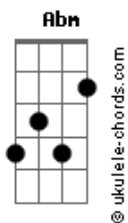

Kelly Patrícia - Nome Mais Doce

tom:

Intro: Dbm7 B A B

Dbm7 B A Gbm
 Queria ter os lábios Banhados pelo o ouro mais fino

Dbm7 B A Gbm
 Queria ter os lábios Banhados pelo o ouro mais fino

B
 Para poder chamar

E B
 O Nome mais doce. O Nome mais lindo

Gbm A B
 O Nome mais suave. O Nome mais ardente

E B Gbm A B
 Jesus, Jesus, Jesus, Jesus

E B Gbm A B
 Jesus, Jesus, Jesus, Jesus

Acordes

Dbm7 B A Gbm
 Queria ter os lábios Banhados pelo o ouro mais fino

E B Gbm A B
 Jesus, Jesus, Jesus, Jesus

[Final] A B Dbm Abm
 A B Dbm B