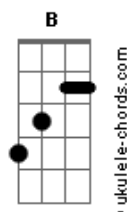

Kelly Patrícia - Nome Mais Doce

tom:

Intro: Dbm7 B A B

Dbm7 B A Gbm
 Queria ter os lábios Banhados pelo o ouro mais fino

Dbm7 B A Gbm
 Queria ter os lábios Banhados pelo o ouro mais fino

B
 Para poder chamar

E B
 O Nome mais doce. O Nome mais lindo

Gbm A B
 O Nome mais suave. O Nome mais ardente

E B Gbm A B
 Jesus, Jesus, Jesus, Jesus

E B Gbm A B
 Jesus, Jesus, Jesus, Jesus

Acordes

Dbm7 B A Gbm
 Queria ter os lábios Banhados pelo o ouro mais fino

E B Gbm A B
 Jesus, Jesus, Jesus, Jesus

[Final] A B Dbm Abm
 A B Dbm B