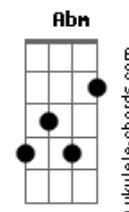

Kelly Patrícia - Nome Mais Doce

tom:

Intro: Dbm7 B A B

Dbm7 B A Gbm
 Queria ter os lábios Banhados pelo o ouro mais fino

Dbm7 B A Gbm
 Queria ter os lábios Banhados pelo o ouro mais fino

B
 Para poder chamar

E B
 O Nome mais doce. O Nome mais lindo

Gbm A B
 O Nome mais suave. O Nome mais ardente

E B Gbm A B
 Jesus, Jesus, Jesus, Jesus

E B Gbm A B
 Jesus, Jesus, Jesus, Jesus

Acordes

Dbm7 B A Gbm
 Queria ter os lábios Banhados pelo o ouro mais fino

Dbm7 B A Gbm
 Queria ter os lábios Banhados pelo o ouro mais fino

B
 Para poder chamar

E B
 O Nome mais doce. O Nome mais lindo

Gbm A B
 O Nome mais suave. O Nome mais ardente

E B Gbm A B
 Jesus, Jesus, Jesus, Jesus

E B Gbm A B
 Jesus, Jesus, Jesus, Jesus

[Final] A B Dbm Abm
 A B Dbm B