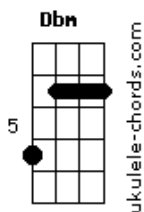

Kelly Patrícia - Nome Mais Doce

tom:

Intro: Dbm7 B A B

Dbm7 B A Gbm
Queria ter os lábios Banhados pelo o ouro mais fino

Dbm7 B A Gbm
Queria ter os lábios Banhados pelo o ouro mais fino

B
Para poder chamar

E B
O Nome mais doce. O Nome mais lindo

Gbm A B
O Nome mais suave. O Nome mais ardente

E B Gbm A B
Jesus, Jesus, Jesus, Jesus

E B Gbm A B
Jesus, Jesus, Jesus, Jesus

Acordes

Dbm7 B A Gbm
Queria ter os lábios Banhados pelo o ouro mais fino

Dbm7 B A Gbm
Queria ter os lábios Banhados pelo o ouro mais fino

B
Para poder chamar

E B
O Nome mais doce. O Nome mais lindo

Gbm A B
O Nome mais suave. O Nome mais ardente

E B Gbm A B
Jesus, Jesus, Jesus, Jesus

E B Gbm A B
Jesus, Jesus, Jesus, Jesus

[Final] A B Dbm Abm
A B Dbm B