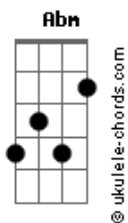

# Kelly Patrícia - Nome Mais Doce

tom:

Intro: Dbm7 B A B

Dbm7 B A Gbm  
 Queria ter os lábios Banhados pelo o ouro mais fino

Dbm7 B A Gbm  
 Queria ter os lábios Banhados pelo o ouro mais fino

B  
 Para poder chamar

E B  
 O Nome mais doce. O Nome mais lindo

Gbm A B  
 O Nome mais suave. O Nome mais ardente

E B Gbm A B  
 Jesus, Jesus, Jesus, Jesus

E B Gbm A B  
 Jesus, Jesus, Jesus, Jesus

## Acordes

Dbm7 B A Gbm  
 Queria ter os lábios Banhados pelo o ouro mais fino

Dbm7 B A Gbm  
 Queria ter os lábios Banhados pelo o ouro mais fino

B  
 Para poder chamar

E B  
 O Nome mais doce. O Nome mais lindo