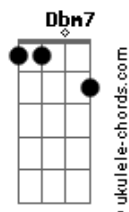

Kelly Patrícia - Nome Mais Doce

tom:

Intro: Dbm7 B A B

Dbm7 B A Gbm
 Queria ter os lábios Banhados pelo o ouro mais fino

Dbm7 B A Gbm
 Queria ter os lábios Banhados pelo o ouro mais fino

B
 Para poder chamar

E B
 O Nome mais doce. O Nome mais lindo

Gbm A B
 O Nome mais suave. O Nome mais ardente

E B Gbm A B
 Jesus, Jesus, Jesus, Jesus

E B Gbm A B
 Jesus, Jesus, Jesus, Jesus

Acordes

Dbm7 B A Gbm
 Queria ter os lábios Banhados pelo o ouro mais fino