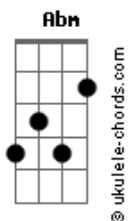

Kelly Patrícia - Nome Mais Doce

tom:

Intro: Dbm7 B A B

Dbm7 B A Gbm
 Queria ter os lábios Banhados pelo o ouro mais fino

Dbm7 B A Gbm
 Queria ter os lábios Banhados pelo o ouro mais fino

B
 Para poder chamar

E B
 O Nome mais doce. O Nome mais lindo

Gbm A B
 O Nome mais suave. O Nome mais ardente

E B Gbm A B
 Jesus, Jesus, Jesus, Jesus

E B Gbm A B
 Jesus, Jesus, Jesus, Jesus

Acordes

Dbm7 B A Gbm
 Queria ter os lábios Banhados pelo o ouro mais fino

E B Gbm A B
 Jesus, Jesus, Jesus, Jesus

[Final] A B Dbm Abm
 A B Dbm B