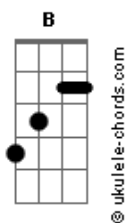

Kelly Patrícia - Nome Mais Doce

tom:

Intro: Dbm7 B A B

Dbm7 B A Gbm
Queria ter os lábios Banhados pelo o ouro mais fino

Dbm7 B A Gbm
Queria ter os lábios Banhados pelo o ouro mais fino

B
Para poder chamar

E B
O Nome mais doce. O Nome mais lindo

Gbm A B
O Nome mais suave. O Nome mais ardente

E B Gbm A B
Jesus, Jesus, Jesus, Jesus

E B Gbm A B
Jesus, Jesus, Jesus, Jesus

Acordes

Dbm7 B A Gbm
Queria ter os lábios Banhados pelo o ouro mais fino

Dbm7 B A Gbm
Queria ter os lábios Banhados pelo o ouro mais fino

B
Para poder chamar

E B
O Nome mais doce. O Nome mais lindo

Gbm A B
O Nome mais suave. O Nome mais ardente

E B Gbm A B
Jesus, Jesus, Jesus, Jesus

E B Gbm A B
Jesus, Jesus, Jesus, Jesus

[Final] A B Dbm Abm
A B Dbm B