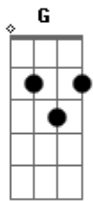

Kelly Patrícia - Noite Escura Parte II

tom:

G

Intro: G Cadd9 Am G
G Cadd9 Am G

Laralarala

G
Oh! Noite que me guiaste

Cadd9
Oh! Noite mais amável

Am G
Que a alvorada

G
Oh! Noite que juntaste

Cadd9
Oh! Noite que juntaste

Am G
Amado com amada

Bm Gbm Bm Gbm
A---mada, já no Amado transformada!

Am Bm
Em meu peito florido

Am
Que, inteiro

Bm
Para ele só guardava

Em Am
Quedou-se adormecido

Am Bm

Acordes

© ukulele-chords.com