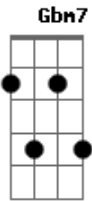

© ukulele-chords.com