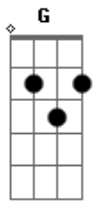

Bm Gbm7 Bm Gbm7

A---mada, já no Amado transformada!

Am7 Bm7
Em meu peito florido

Am7
Que, inteiro

Bm7
Para ele só guardava

Em Am
Quedou-se adormecido

Am7 Bm7

E eu, terna, o regalava

Cadd9

Com sua mão serena

Am7 G

Em meu colo soprava

Bm Gbm7 Bm Gbm7

E meus sentidos todos transportava

Am7 Bm7
Esquecida, quedei-me

Am7 Bm7

O rosto reclinado sobre o Amado

Em Am
Tudo cessou. Deixei-me

Am7 Bm7
Largando meu cuidado

Am7 Bm7
Por entre as açucenas olvidado

G Cadd9 Am7 G
Laralarala

Acordes

© ukulele-chords.com

© ukulele-chords.com