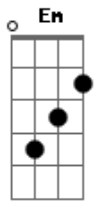

© ukulele-chords.com