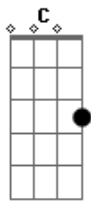

© ukulele-chords.com