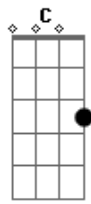

© ukulele-chords.com