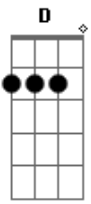

Kelly Patrícia - Meu Anjo da Guarda

Tom: G

Intro: . D D G

^D Glorioso guardião de minh'alma

^D Tu que brilhas lá no céu

^D Como pura e doce chama

^G Ao lado do trono do Eterno

^D Tu, que por mim desces a terra

E, com tua luz me iluminas, ^G

Tornando-te meu irmão, ^D

Tu, que por mim desces a terra ^{Bm7} ^C

E, com tua luz me iluminas, ^G

Tornando-te meu irmão. ^D

Amigo consolador ^C ^G ^D ^G ^C

Solo: C D G

Acordes

© ukulele-chords.com

© ukulele-chords.com

© ukulele-chords.com

© ukulele-chords.com