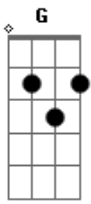

Kelly Patrícia - Meu Anjo da Guarda

Tom: G

Intro: . D D G

^D Glorioso guardião de minh'alma

^D Tu que brilhas lá no céu

^D Como pura e doce chama

^G Ao lado do trono do Eterno

^D Tu, que por mim desces a terra

E, com tua luz me iluminas, ^G

Tornando-te meu irmão, ^D

Tu, que por mim desces a terra ^{Bm7} ^C

E, com tua luz me iluminas, ^G

Tornando-te meu irmão. ^D

Amigo consolador ^C ^G ^D ^G ^C

Solo: C D G

Acordes