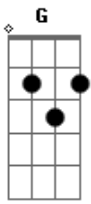

Kelly Patrícia - Meu Anjo da Guarda

Tom: G

Intro: . D D G

^D Glorioso guardião de minh'alma

^D Tu que brilhas lá no céu

^D Como pura e doce chama

^G Ao lado do trono do Eterno

^D Tu, que por mim desces a terra

E, com tua luz me iluminas, ^G

^D Tornando-te meu irmão,

^{Bm7} Tu, que por mim desces a terra

^G E, com tua luz me iluminas,

^D Tornando-te meu irmão.

Amigo consolador ^{C G D G C}

Solo: C D G

Acordes

© ukulele-chords.com