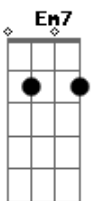

© ukulele-chords.com