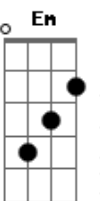

© ukulele-chords.com