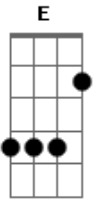

Kelly Patrícia - Divina Mestra

Tom: A
Intro: . A7 D7

A Dbm Gbm D
Ó eterna beleza suave, canção dos anjos
A E
Sorriso pleno de graças do Senhor
A Dbm Gbm
Neste canto me afogo em teus braços
D A E
Qual menino no teu seio, eu quero repousar
Gbm7 A D E Gbm
Pra sempre, me acolhe nesse abraço eterno

D7 A7 (Gbm) D7 A7
Divina mestra, minha rainha, minha mãe! (2x)
Solo: Dbm D7 (3x) E
A Dbm Gbm D A
Tua imagem carrego comigo, qual desejo, qual afago
E Gbm7 A
Do infinito amor, que repousou no teu querer
D E Gbm7
Teu menino, teu filho, teu amor
D7 A7 (Gbm) D7 A7
Imaculada, minha rainha, minha mãe!

Acordes

© ukulele-chords.com