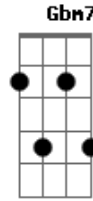

© ukulele-chords.com