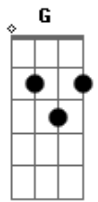

D G
Deus é bom todo tempo, todo tempo Deus é bom

D A
Deus é bom todo tempo, todo tempo Deus é bom

D G
Deus é bom todo tempo, todo tempo Deus é bom

D A
Deus é bom todo tempo, todo tempo Deus é bom

Acordes

© ukulele-chords.com