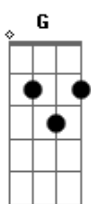

© ukulele-chords.com