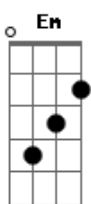

© ukulele-chords.com