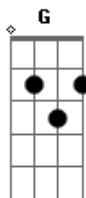

# Kelly Patrícia - Adega Interior

tom:

Intro: D A Bm G D A Bm A

D A Bm  
Após tuas pisadas vão  
G D A  
Discorrendo as jovens no caminho  
Bm G D A  
Ao toque de centelhas, ao temperado vinho  
Bm G D A Bm G  
Dando emissões de bálsamos divinos  
D A Bm G  
Oh, oh, oh, oh

D A Bm G D  
Na interior adega do Amado meu, bebi  
A Bm G  
Quando saía, por toda aquela várzea  
D A Bm G  
Já nada mais sabia, e o rebanho perdi  
D A Bm G  
Que antes seguia

D A Bm G D  
Na interior adega do Amado meu, bebi  
A Bm G  
Quando saía, por toda aquela várzea  
D A Bm G  
Já nada mais sabia, e o rebanho perdi  
D A Bm G  
Que antes seguia

## Acordes

© ukulele-chords.com

© ukulele-chords.com

© ukulele-chords.com

© ukulele-chords.com

Ali me abriu seu peito e  
G D A Bm G  
Ciência me ensinou mui deleitosa  
D A Bm  
E a Ele, em dom perfeito, me dei  
G D  
Sem deixar coisa  
A Bm G D  
E então lhe prometi ser sua esposa

D A Bm  
Ali me abriu seu peito e  
G D A Bm G  
Ciência me ensinou mui deleitosa  
D A Bm  
E a Ele, em dom perfeito, me dei  
G D  
Sem deixar coisa  
A Bm G D  
E então lhe prometi ser sua esposa

D A Bm  
Ali me abriu seu peito e  
G D A Bm G  
Ciência me ensinou mui deleitosa  
D A Bm  
E a Ele, em dom perfeito, me dei  
G D  
Sem deixar coisa  
A Bm G D  
E então lhe prometi ser sua esposa  
D A Bm G  
Oh, oh, oh, oh  
D A Bm G  
Oh, oh, oh, oh