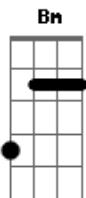

Kelly Patrícia - Adega Interior

tom:

Intro: D A Bm G D A Bm A

D A Bm
Após tuas pisadas vão
G D A
Discorrendo as jovens no caminho
Bm G D A
Ao toque de centelhas, ao temperado vinho
Bm G D A Bm G
Dando emissões de bálsamos divinos
D A Bm G
Oh, oh, oh, oh

D A Bm G D
Na interior adega do Amado meu, bebi
A Bm G
Quando saía, por toda aquela várzea
D A Bm G
Já nada mais sabia, e o rebanho perdi
D A Bm G
Que antes seguia

D A Bm G D
Na interior adega do Amado meu, bebi
A Bm G
Quando saía, por toda aquela várzea
D A Bm G
Já nada mais sabia, e o rebanho perdi
D A Bm G
Que antes seguia

D A Bm G
Oh, oh, oh, oh

Acordes

© ukulele-chords.com

© ukulele-chords.com

© ukulele-chords.com

© ukulele-chords.com

Ali me abriu seu peito e
G D A Bm G
Ciência me ensinou mui deleitosa
D A Bm
E a Ele, em dom perfeito, me dei
G D
Sem deixar coisa
A Bm G D
E então lhe prometi ser sua esposa

D A Bm
Ali me abriu seu peito e
G D A Bm G
Ciência me ensinou mui deleitosa
D A Bm
E a Ele, em dom perfeito, me dei
G D
Sem deixar coisa
A Bm G D
E então lhe prometi ser sua esposa

D A Bm
Ali me abriu seu peito e
G D A Bm G
Ciência me ensinou mui deleitosa
D A Bm
E a Ele, em dom perfeito, me dei
G D
Sem deixar coisa
A Bm G D
E então lhe prometi ser sua esposa
D A Bm G
Oh, oh, oh, oh
D A Bm G
Oh, oh, oh, oh