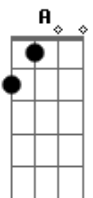

© ukulele-chords.com