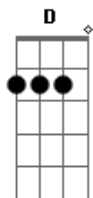

Kelly Patrícia - Adega Interior

tom:

Intro: D A Bm G D A Bm A

D A Bm
Após tuas pisadas vão
G D A
Discorrendo as jovens no caminho
Bm G D A
Ao toque de centelhas, ao temperado vinho
Bm G D A Bm G
Dando emissões de bálsamos divinos
D A Bm G
Oh, oh, oh, oh

D A Bm G D
Na interior adega do Amado meu, bebi
A Bm G
Quando saía, por toda aquela várzea
D A Bm G
Já nada mais sabia, e o rebanho perdi
D A Bm G
Que antes seguia

D A Bm G D
Na interior adega do Amado meu, bebi
A Bm G
Quando saía, por toda aquela várzea
D A Bm G
Já nada mais sabia, e o rebanho perdi
D A Bm G
Que antes seguia

D A Bm G
Oh, oh, oh, oh

Acordes

© ukulele-chords.com