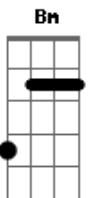

D A Bm G D
Na interior adega do Amado meu, bebi
A Bm G
Quando saía, por toda aquela várzea
D A Bm G
Já nada mais sabia, e o rebanho perdi
D A Bm G
Que antes seguia

D A Bm G D
Na interior adega do Amado meu, bebi
A Bm G
Quando saía, por toda aquela várzea
D A Bm G
Já nada mais sabia, e o rebanho perdi
D A Bm G
Que antes seguia

D A Bm G
Oh, oh, oh, oh

Acordes

© ukulele-chords.com

© ukulele-chords.com

© ukulele-chords.com

© ukulele-chords.com

Ali me abriu seu peito e
G D A Bm G
Ciência me ensinou mui deleitosa
D A Bm
E a Ele, em dom perfeito, me dei
G D
Sem deixar coisa
A Bm G D
E então lhe prometi ser sua esposa

D A Bm
Ali me abriu seu peito e
G D A Bm G
Ciência me ensinou mui deleitosa
D A Bm
E a Ele, em dom perfeito, me dei
G D
Sem deixar coisa
A Bm G D
E então lhe prometi ser sua esposa

D A Bm
Ali me abriu seu peito e
G D A Bm G
Ciência me ensinou mui deleitosa
D A Bm
E a Ele, em dom perfeito, me dei
G D
Sem deixar coisa
A Bm G D
E então lhe prometi ser sua esposa
D A Bm G
Oh, oh, oh, oh
D A Bm G
Oh, oh, oh, oh