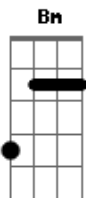

D A Bm G D  
Na interior adega do Amado meu, bebi  
A Bm G  
Quando saía, por toda aquela várzea  
D A Bm G  
Já nada mais sabia, e o rebanho perdi  
D A Bm G  
Que antes seguia

D A Bm G D  
Na interior adega do Amado meu, bebi  
A Bm G  
Quando saía, por toda aquela várzea  
D A Bm G  
Já nada mais sabia, e o rebanho perdi  
D A Bm G  
Que antes seguia

## Acordes

© ukulele-chords.com

© ukulele-chords.com

© ukulele-chords.com

© ukulele-chords.com

Ali me abriu seu peito e  
G D A Bm G  
Ciência me ensinou mui deleitosa  
D A Bm  
E a Ele, em dom perfeito, me dei  
G D  
Sem deixar coisa  
A Bm G D  
E então lhe prometi ser sua esposa