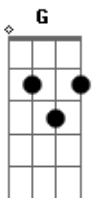

Kelly Patrícia - Adega Interior

tom:

Intro: D A Bm G D A Bm A

D A Bm
Após tuas pisadas vão
G D A
Discorrendo as jovens no caminho
Bm G D A
Ao toque de centelhas, ao temperado vinho
Bm G D A Bm G
Dando emissões de bálsamos divinos
D A Bm G
Oh, oh, oh, oh

D A Bm G D
Na interior adega do Amado meu, bebi
A Bm G
Quando saía, por toda aquela várzea
D A Bm G
Já nada mais sabia, e o rebanho perdi
D A Bm G
Que antes seguia

D A Bm G D
Na interior adega do Amado meu, bebi
A Bm G
Quando saía, por toda aquela várzea
D A Bm G
Já nada mais sabia, e o rebanho perdi
D A Bm G
Que antes seguia

D A Bm G
Oh, oh, oh, oh

Acordes

© ukulele-chords.com

© ukulele-chords.com

© ukulele-chords.com

© ukulele-chords.com

Ali me abriu seu peito e
G D A Bm G
Ciência me ensinou mui deleitosa
D A Bm
E a Ele, em dom perfeito, me dei
G D
Sem deixar coisa
A Bm G D
E então lhe prometi ser sua esposa

D A Bm
Ali me abriu seu peito e
G D A Bm G
Ciência me ensinou mui deleitosa
D A Bm
E a Ele, em dom perfeito, me dei
G D
Sem deixar coisa
A Bm G D
E então lhe prometi ser sua esposa

D A Bm
Ali me abriu seu peito e
G D A Bm G
Ciência me ensinou mui deleitosa
D A Bm
E a Ele, em dom perfeito, me dei
G D
Sem deixar coisa
A Bm G D
E então lhe prometi ser sua esposa
D A Bm G
Oh, oh, oh, oh
D A Bm G
Oh, oh, oh, oh