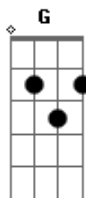

Kelly Patrícia - Adega Interior

tom:

Intro: D A Bm G D A Bm A

D A Bm
Após tuas pisadas vão
G D A
Discorrendo as jovens no caminho
Bm G D A
Ao toque de centelhas, ao temperado vinho
Bm G D A Bm G
Dando emissões de bálsamos divinos
D A Bm G
Oh, oh, oh, oh

D A Bm G D
Na interior adega do Amado meu, bebi
A Bm G
Quando saía, por toda aquela várzea
D A Bm G
Já nada mais sabia, e o rebanho perdi
D A Bm G
Que antes seguia

D A Bm G D
Na interior adega do Amado meu, bebi
A Bm G
Quando saía, por toda aquela várzea
D A Bm G
Já nada mais sabia, e o rebanho perdi
D A Bm G
Que antes seguia

D A Bm G
Oh, oh, oh, oh

Acordes

© ukulele-chords.com

© ukulele-chords.com

© ukulele-chords.com

© ukulele-chords.com

Ali me abriu seu peito e
G D A Bm G
Ciência me ensinou mui deleitosa
D A Bm
E a Ele, em dom perfeito, me dei
G D
Sem deixar coisa
A Bm G D
E então lhe prometi ser sua esposa

D A Bm
Ali me abriu seu peito e
G D A Bm G
Ciência me ensinou mui deleitosa
D A Bm
E a Ele, em dom perfeito, me dei
G D
Sem deixar coisa
A Bm G D
E então lhe prometi ser sua esposa

D A Bm
Ali me abriu seu peito e
G D A Bm G
Ciência me ensinou mui deleitosa
D A Bm
E a Ele, em dom perfeito, me dei
G D
Sem deixar coisa
A Bm G D
E então lhe prometi ser sua esposa
D A Bm G
Oh, oh, oh, oh
D A Bm G
Oh, oh, oh, oh