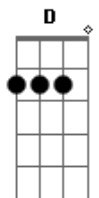

Kelly Patrícia - Adega Interior

tom:

Intro: D A Bm G D A Bm A

D A Bm
Após tuas pisadas vão
G D A
Discorrendo as jovens no caminho
Bm G D A
Ao toque de centelhas, ao temperado vinho
Bm G D A Bm G
Dando emissões de bálsamos divinos
D A Bm G
Oh, oh, oh, oh

D A Bm G D
Na interior adega do Amado meu, bebi
A Bm G
Quando saía, por toda aquela várzea
D A Bm G
Já nada mais sabia, e o rebanho perdi
D A Bm G
Que antes seguia

D A Bm G D
Na interior adega do Amado meu, bebi
A Bm G
Quando saía, por toda aquela várzea
D A Bm G
Já nada mais sabia, e o rebanho perdi
D A Bm G
Que antes seguia

D A Bm G
Oh, oh, oh, oh

Acordes

© ukulele-chords.com